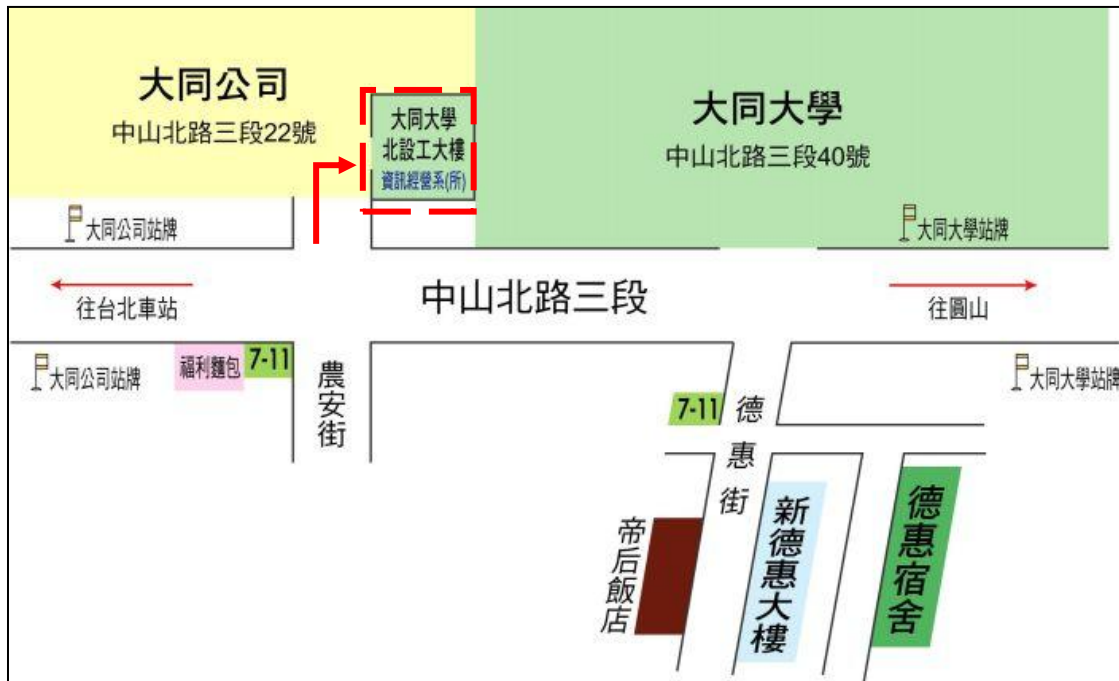

13:00~14:30	創業必備法律面面觀	邱雅文 律師 經兆國際法律事務所
		14:30~16:00	創業家經驗分享	大同大學創新育成中心 優秀培育企業經營者
實作 課程 模組	03/07	09:00~16:00	創業成功企業參訪(一)	梁奮鵬 經理 大同大學研發處
	04/25	09:00~16:00	創業成功企業參訪(二)	梁奮鵬 經理 大同大學研發處
	05/02	09:00~16:00	「青年啟動、創業台灣」創業競賽 指導諮詢(一)	大同大學創新育成中心顧問群
	05/09	09:00~16:00	「青年啟動、創業台灣」創業競賽 指導諮詢(二)	大同大學創新育成中心顧問群

※ 以上各場次日期及講師，主辦單位保有變動權利，若有變動，以大同大學網站公告為準，謝謝。

交通資訊：

公車路線：

1. (一)由台北火車站出發：可由北一門(鄭州路)搭乘公車 218、220、260、310 或捷運台北車站 6D 出口處搭乘 247 或 287 線至大同大學下車。
2. (二)由內湖、士林方向出發：可搭乘公車 218、260、310、220、247、287 到大同大學下車。
3. (三)由台北車站搭乘計程車。

捷運路線：

可搭乘淡水-新店線或北投-南勢角線到民權西路站或圓山站下車，步行往中山北路方向約十分鐘。

自行開車：

南下：

1. (一)請由中山高速公路下圓山建國北路交流道出口，沿建國北路方向右轉民權東路，至林森北路右轉到德惠街口，左轉直行到底即是大同大學。

北上：

1. (二)請由中山高速公路重慶北路交流道出口，沿重慶北路方向左轉民族西路，再右轉到中山北路，行經到德惠街口右邊即是大同大學。